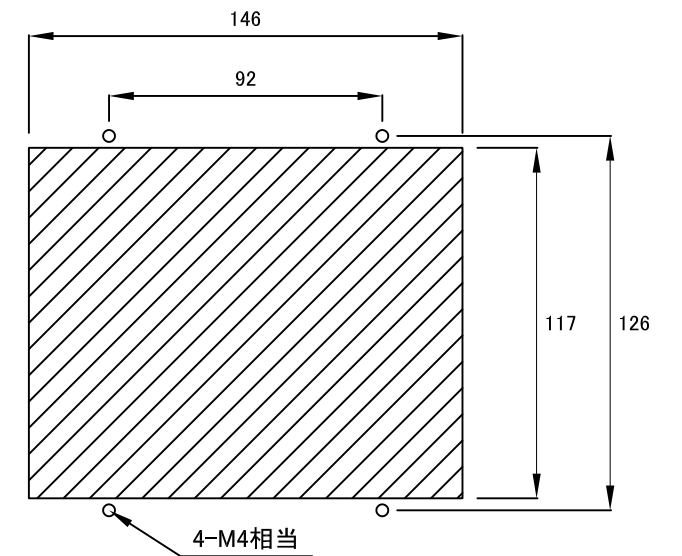

本体深さ 46.1

開口寸法・取付け穴

仕様	
制御チャンネル	8ch
シングル調光ボタン	× 8
マスター調光ボタン	× 1
チャンネル切替スイッチ	× 2
シーンスイッチ	× 8

番号	名称	材質
①	飾りパネル	樹脂製 白
②	タッチパネル	表示エリア 112.9×84.67
③	増設電源	樹脂製
④	信号用モジュール	樹脂製
⑤	内部接合ビス	セムス 三価ホワイト
⑥	装置用 裏ボックス	SPG t=1.0

※製品は予告なく仕様を変更することがあります
 ※イラストと現品が異なる場合があります
 予めご了承ください

承認図

TITLE SMZ-3101 (タッチパネル式コントローラー)

SUBJECTS

NO.

DRAWING

CHECKED

APPROVE