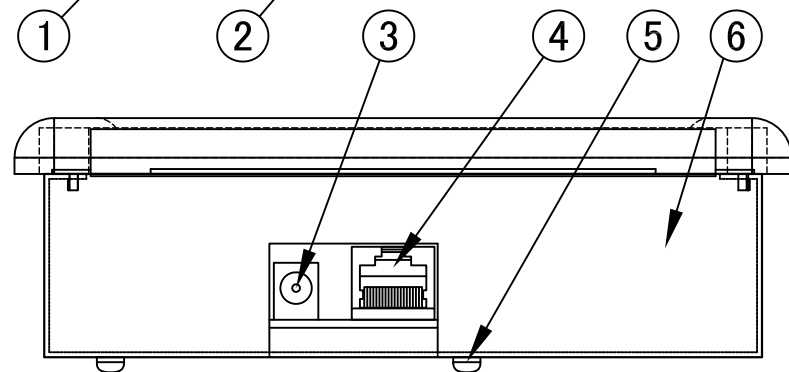

本体深さ 46.1

開口寸法・取付け穴

仕様	
制御チャンネル	8ch
シングル調光ボタン	× 8
マスター調光ボタン	× 1
チャンネル切替スイッチ	× 2
シーンスイッチ	× 8

番号	名称	材質
①	飾りパネル	樹脂製 白
②	タッチパネル	表示エリア 112.9×84.67
③	増設電源	樹脂製
④	信号用モジュール	樹脂製
⑤	内部接合ビス	セムス 三価ホワイト
⑥	装置用 裏ボックス	SPG t=1.0

※製品は予告なく仕様を変更することがあります
 ※イラストと現品が異なる場合があります
 予めご了承ください

承認図

TITLE SMZ-3101 (タッチパネル式コントローラー)

SUBJECTS

NO.

DRAWING

CHECKED

APPROVE